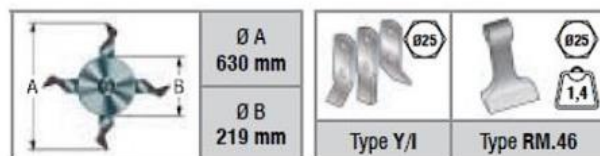

Vlastnosti rotora a kladív

WORKING WIDTH	Standard	
cm	nr	nr
180	36 + 18	18
200	44 + 22	22
230	48 + 24	24
250	52 + 26	26
280	60 + 30	30
310	72 + 36	36

Počet kladív

TECHNICKÉ PARAMETRE MULČOVAČA ZTS

MOD								
mod.	cod.	cod.	HP	rpm/min	type	nr (type)	cm	kg
ZTS 1800	1002740	1002741	50 - 130	540	T-60	4 (XPB 1800)	204×160×106	890
ZTS 2000	1002742	1002743	60 - 130	540	T-60	5 (XPB 1800)	224×160×106	955
ZTS 2300	1002744	1002745	70 - 130	540	T-60	5 (XPB 1800)	254×160×106	1055
ZTS 2500	1002755	1002756	80 - 150	540	T-70	5 (XPB 1800)	275×160×106	1135
ZTS 2800	1002746	1002747	80 - 150	1000	T-70	6 (XPB 1800)	300×160×106	1240
ZTS 3100	1002748	1002749	100 - 150	1000	T-70	6 (XPB 1800)	334×160×106	1380

VIAC na WWW.LANDTECHNOLOGIES.SK