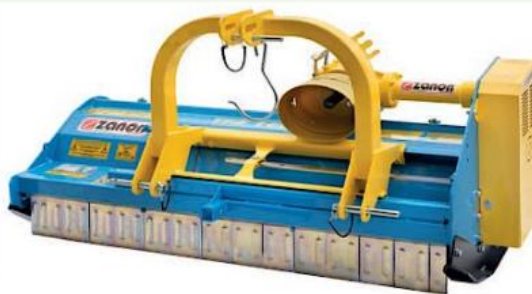

Zadný mulčovač TFZ

Mulčovač TFZ je radený do strednej kategórie robustnosti. Je ideálny na mulčovanie trávy, nižších náletových drevín ale aj mulčovanie lúk, sádov a viníc. Vyrába sa v záberoch od 1,6 m až do 2,7 m, čím je schopný pokryť celú šírku traktorov až do 120 k.

S MULČOVAČOM TFZ ZÍSKATE V ŠTANDARDE

- ✓ Univerzálny mulčovač z kategórie medium
- ✓ Prevodovka voľnobežkou
- ✓ Lineárne usporiadanie kladív
- ✓ Priemer rotora s kladivami 400 mm
- ✓ Priemer rotora bez kladív 159 mm
- ✓ Hmotnosť kladiva 1,2 kg
- ✓ Kardan 1 3/8" Z6
- ✓ Výška zapojenia 594 mm
- ✓ Výškovo nastaviteľné plazy
- ✓ Mechanický stranový posun
- ✓ Zadný otvor pre výmenu kladív
- ✓ Zadný nastaviteľný valec
- ✓ Škrabka valca
- ✓ Mulčovaný materiál dopadá za valec
- ✓ Oceľové bezpečnostné klapky

Za príplatok

- ✓ Hydraulický stranový posun - 40 cm

	Ø A 400 mm	 M14	 M14
	Ø B 159 mm	Type Y	Type RM.8 1,2

Vlastnosti rotora a kladív

WORKING WIDTH	Standard	
		
cm	nr	nr
160	40	20
190	48	24
225	56	28
250	64	32
270	68	34