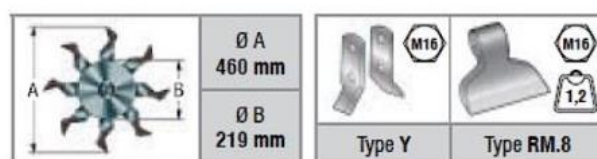

Vlastnosti rotora a kladív

WORKING WIDTH	Standard	
cm	nr	nr
240	64	32
260	64	32
280	72	36
300	80	40

Počty kladív pre jednotlivé zábery

TECHNICKÉ PARAMETRE MULČOVAČA LFG

MOD								
mod.	cod.	cod.	HP	rpm/min	type	nr (type)	cm	kg
LFG 2400	1002583	1002582	70 - 130	540/1000	T-60	5 (SPB 1525)	262×115×92	795
LFG 2600	1002585	1002584	70 - 130	540/1000	T-70	6 (SPB 1525)	280×115×92	825
LFG 2800	1002587	1002586	80 - 130	540/1000	T-70	6 (SPB 1525)	299×115×92	880
LFG 3000	1002589	1002588	100 - 150	540/1000	T-70	6 (SPB 1525)	319×115×92	915

VIAC na WWW.LANDTECHNOLOGIES.SK