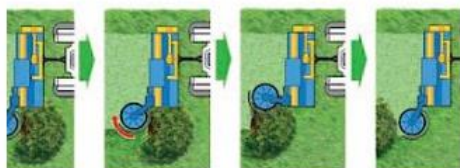

Hlavica IT na vykášanie

Výkyvná hlavica IT sa dá pripojiť na väčšinu mulčovačov značky ZANON a slúži na pohodlné kosenie v riadkoch vinohradu, sádov alebo pri údržbe oplôtkov. Pozostáva z hmatacieho prstu, ktorý zabezpečí plynulé okopírovanie prekážky. Je vyrábaný a dodávaný s priemerom 50 a 70 cm.

SCHÉMY POHYBU HLAVICE IT

Schéma pohybu stroja

Horizontálny pohyb hlavice IT

Vertikálny pohyb hlavice IT

VIAC na WWW.LANDTECHNOLOGIES.SK