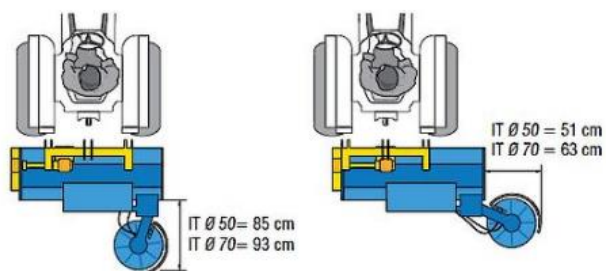

Hlavica IT na vykášanie

Výkyvná hlavica IT sa dá pripojiť na väčšinu mulčovačov značky ZANON a slúži na pohodlné kosenie v riadkoch vinohradu, sádov alebo pri údržbe oplôtkov. Pozostáva z hmatacieho prstu, ktorý zabezpečí plynulé okopírovanie prekážky. Je vyrábaný a dodávaný s priemerom 50 a 70 cm.

S HLAVICOU IT NA VYKÁŠANIE ZÍSKATE V ŠTANDARDDE

- ✓ Lepší výsledok pri mulčovaní
- ✓ Nádrž na olej 40 l
- ✓ Samostatný pohon
- ✓ Automatické hydraulické ovládanie
- ✓ Záber 50 alebo 70 cm

TECHNICKÉ PARAMETRE IT