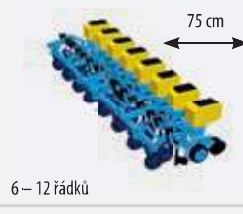

Parametry	Jednotky	Falcon SW
Transportní šířka	mm	3000
Objem zásobníku bez přihnojení	l	4000
Objem zásobníku s přihnojením	l	6000

Více informací na www.farmet.cz

Širokozáběrová výsevná sekce pro výsev úzkořádkových plodin.

ME TOUCH 1200
ISO-BUS (12,1")

ME TOUCH 800
ISO-BUS (8")

ME BASIC
TERMINAL
ISO-BUS (5,7")

FALCON SW

TECHNOLOGIE SETÍ DO ÚZKÝCH ŘÁDKŮ

TECHNOLOGIE SETÍ STRIP TILL

TECHNOLOGIE SETÍ ŠIROKOŘÁDKOVÝCH PLODIN & PŘIHOJENÍ