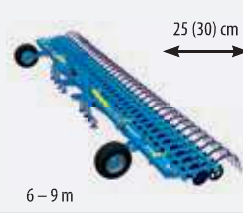

Parametry	Jednotky	Falcon SW
Transportní šířka	mm	3000
Objem zásobníku bez přihnojení	l	4000
Objem zásobníku s přihnojením	l	6000

Více informací na www.farmet.cz

Širokozáběrová výsevná sekce pro výsev úzkořádkových plodin.

ME TOUCH 1200
ISO-BUS (12,1")

ME TOUCH 800
ISO-BUS (8")

ME BASIC
TERMINAL
ISO-BUS (5,7")

FALCON SW

TECHNOLOGIE SETÍ DO ÚZKÝCH ŘÁDKŮ

TECHNOLOGIE SETÍ STRIP TILL

TECHNOLOGIE SETÍ ŠIROKOŘÁDKOVÝCH PLODIN & PŘIHOJENÍ