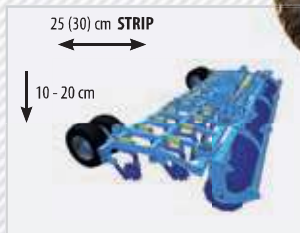

Nesený secí stroj pro výsev širokořádkových plodin.

Nesený kyprič pro pásové zpracování půdy Strip-Till.

MODULÁRNÍ SYSTÉM FALCON SW

4000 I

6000 I – FERT+

extra STEEL line
Technologie ultra vysokopevnostních ocelí

ME TOUCH 1200
ISO-BUS (12,1")

ME TOUCH 800
ISO-BUS (8")

ME BASIC
TERMINAL
ISO-BUS (5,7")

FALCON SW

TECHNOLOGIE SETÍ DO ÚZKÝCH ŘÁDKŮ

TECHNOLOGIE SETÍ STRIP TILL

TECHNOLOGIE SETÍ ŠIROKOŘÁDKOVÝCH PLODIN & PŘIHOJENÍ