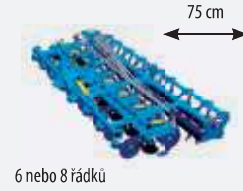

Nesený secí stroj pro výsev širokořádkových plodin.

Nesený kyprič pro pásové zpracování půdy Strip-Till.

MODULÁRNÍ SYSTÉM FALCON SW

4000 I

6000 I – FERT+

extra STEEL line
Technologie ultra vysokopevnostních ocelí

ME TOUCH 1200
ISO-BUS (12,1")

ME TOUCH 800
ISO-BUS (8")

ME BASIC
TERMINAL
ISO-BUS (5,7")

FALCON SW

TECHNOLOGIE SETÍ DO ÚZKÝCH ŘÁDKŮ

TECHNOLOGIE SETÍ STRIP TILL

TECHNOLOGIE SETÍ ŠIROKOŘÁDKOVÝCH PLODIN & PŘIHOJENÍ