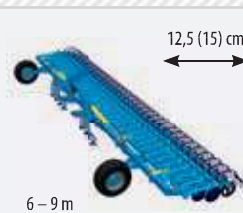

Parametry	Jednotky	Falcon SW
Transportní šířka	mm	3000
Objem zásobníku bez přihnojení	l	4000
Objem zásobníku s přihnojením	l	6000

Více informací na www.farmet.cz

Širokozáběrová výsevná sekce pro výsev úzkořádkových plodin.

ME TOUCH 1200
ISO-BUS (12,1")

ME TOUCH 800
ISO-BUS (8")

ME BASIC
TERMINAL
ISO-BUS (5,7")

FALCON SW

TECHNOLOGIE SETÍ DO ÚZKÝCH ŘÁDKŮ

TECHNOLOGIE SETÍ STRIP TILL

TECHNOLOGIE SETÍ ŠIROKOŘÁDKOVÝCH PLODIN & PŘIHOJENÍ