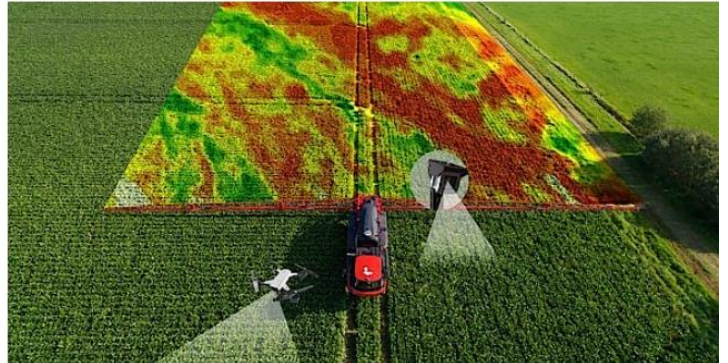

AIC KAMEROVÝ SYSTÉM S UMELOU INTELIGENCIOU

Agrifac vyvinul senzorový systém AiCPlus pre samohybné postrekovače Condor umožňujúci identifikovať rastliny a vytvárať okamžitú reakciu na ošetrovanie. Agrifac má na ramene namontované kamery RGB, ktoré rozpoznávajú burinu a plodiny na základe tvaru, štruktúry a kontrastu. Detegujú určité buriny a chemickú látku budú aplikovať iba tam, kde je burina. Takto spotrebujete oveľa menej chemikálií a eliminujete iba burinu, pričom nestresujete zdravý porast bez buriny a šetríte životné prostredie.

DYNAMIC DOSE PLUS, CIELENÁ APLIKÁCIA

Cielené ošetrovanie porastu ponúka veľa výhod. Poľnohospodári môžu výrazne znížiť množstvo použitej chémie a pritom neznižovať potenciál zdravej plodiny. Šetríte peňaženky, životné prostredie a neubližujete úrode, iba eliminujete burinu.

S individuálne ovládanými dýzami s odstupom 25 cm môže Condor vybavený technológiou DynamicDosePlus aplikovať variabilné dávky z každej trysky individuálne a tak ošetriť každý štvorec s rozmerom minimálne 25 cm² rozdielnou dávkou.