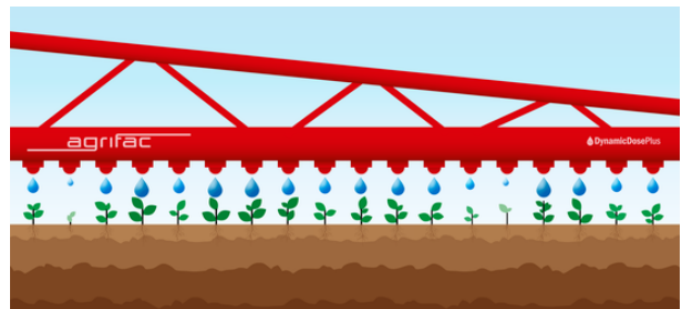

DOPRAJTE RASTLINÁM PRESNE TAKÚ STAROSTLIVOSŤ AKÚ POTREBUJÚ

Vďaka precíznemu poľnohospodárstvu môžete zistiť požiadavky na ochranu plodín na meter štvorcový. To umožňuje veľmi presné ošetrovanie vašich plodín. Cieľ je jednoduchý; optimalizácia návratnosti vstupov a šetrení zdrojov. Stručne povedané, zlepšená udržateľnosť poľnohospodárskych metód. Precízne poľnohospodárstvo je založené na pozorovaní, meraní a reakcii na variabilitu plodín a podmienok v rámci poľa.