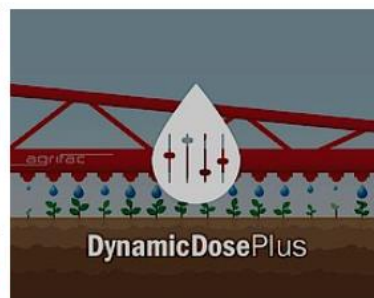

StrictSpray PLUS -  
Cieleny postrek

Fast Fold PLUS -  
zložte rampu za 20  
sekúnd

Liquid PLUS -  
Aplikácia hustých  
kvapalných hnojív

Verti PLUS -  
Striekajte aj z boku

### INFORMAČNÉ TECHNOLÓGIE V POĽNOHOSPODÁRSKEJ PRAXI

AiC plus - kamerový systém

Dynamic Dose Plus - Cielená  
aplikácia

Cielená aplikácia na základe  
mapy

## HIGH TECH AIR PLUS, NAJLEPŠIE POKRYTIE A REDUKCIA ÚLETU AŽ DO 95%

Zmena (poveternostných) podmienok, správne množstvo chemických prípravkov, krátky časový priestor vhodný pre postrek: výzvy ktoré viete riešiť so systémom HighTechAirPlus. HighTechAirPlus systém je kombinácia tradičného postrekovania, vzduchovej podpory a zmiešavania vzduchu s kvapalinou. Perfektná kombinácia pre vytvorenie konštantnej a ľahko nastaviteľnej veľkosti kvapky pre prispôbenie postreku neustále meniacim sa podmienkam jednoducho z kabíny.

- ✓ Prietok kvapaliny a veľkosť kvapky je nastaviteľná nezávisle s tlakom vzduchu a vody
- ✓ Dýzy vedia vytvoriť rôznu veľkosť kvapiek pri rovnakej dávke, vzhľadom k momentálnej potrebe v závislosti od úletu alebo pokrývnosti
- ✓ Umožňuje vyššie pracovné rýchlosti
- ✓ Viac ako 30 ročná skúsenosť a vývoj
- ✓ Umožňuje šetrenie vody pri zachovaní optimálnej kvality postreku
- ✓ Eliminuje vplyv vetra, menší úlet, menej chémie
- ✓ Predlžuje vhodnú dobu pre postrek
- ✓ Lepšia penetrácia do porastu
- ✓ Univerzálna dýza, bez potreby výmeny
- ✓ Zapchaté dýzy sú minulosťou
- ✓ Vyššia výkonnosť