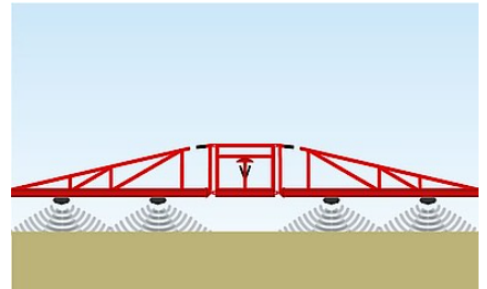

## AIR FLOW PLUS, VZDUCHOVÁ PODPORA PRE ZAVEDENIE POSTREKU TAM KAM PATRÍ

AirFlowPlus je postrekový systém s podporou vzduchu. Vyznačuje sa nainštalovaním ventilátorov na každé 3 metre pozdĺž celej rampy pre vytvorenie obrovského množstva vzduchu a uniformovanej distribúcie vzduchu pozdĺž celej rampy bez ohľadu na pracovný záber a počet sekcií s ktorými pracujete.

## STRICT HEIGHT PLUS, PRESNÁ VÝŠKA A SPRÁVNA ROVNOVÁHA

StrictHeightPlus s BalancePlus a variabilnou geometriou pracujú súčasne tak, že zabezpečujú, že rampa je položená voľne za každých okolností. Rampa je voľná a pohyby stroja nie sú prenášané na rampu. Štyri senzory so širokým záberom udávajú spoľahlivé a presné informácie o vzdialenosti rampy od porastu.

- ✓ Sensory pozdĺž rampy monitorujú neustále vzdialenosť od podložky počas operácie a automaticky udržiavajú nastavenú výšku aj vo svahovitom teréne
- ✓ Nastavíte výšku rampy dotykom na obrazovke v kabíne
- ✓ Zabezpečuje perfektnú kvalitu postreku vďaka presnému meraniu
- ✓ Plne integrovaný s postrekovačom a ďalšími technológiami Agrifac
- ✓ Každá kvapka zasiahne to pravé miesto