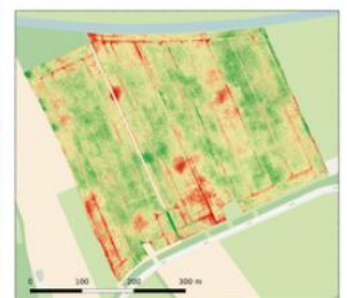

StrictSpray PLUS -  
Cieleny postrek

Fast Fold PLUS -  
zložte rampu za 20  
sekúnd

Liquid PLUS -  
Aplikácia hustých  
kvapalných hnojív

Verti PLUS -  
Striekajte aj z boku

### INFORMAČNÉ TECHNOLÓGIE V POĽNOHOSPODÁRSKEJ PRAXI

AiC plus - kamerový systém

Dynamic Dose Plus - Cielená  
aplikácia

Cielená aplikácia na základe  
mapy