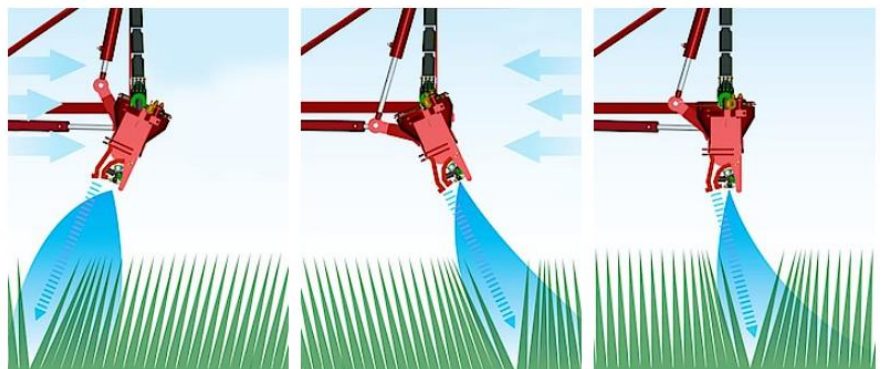

- ✓ Prietok kvapaliny a veľkosť kvapky je nastaviteľná nezávisle s tlakom vzduchu a vody
- ✓ Dýzy vedia vytvoriť rôznu veľkosť kvapiek pri rovnakej dávke, vzhľadom k momentálnej potrebe v závislosti od úletu alebo pokrývnosti
- ✓ Umožňuje vyššie pracovné rýchlosti
- ✓ Viac ako 30 ročná skúsenosť a vývoj
- ✓ Umožňuje šetrenie vody pri zachovaní optimálnej kvality postreku
- ✓ Eliminuje vplyv vetra, menší úlet, menej chémie
- ✓ Predlžuje vhodnú dobu pre postrek
- ✓ Lepšia penetrácia do porastu
- ✓ Univerzálna dýza, bez potreby výmeny
- ✓ Zapchaté dýzy sú minulosťou
- ✓ Vyššia výkonnosť

## AIR FLOW PLUS, VZDUCHOVÁ PODPORA PRE ZAVEDENIE POSTREKU TAM KAM PATRÍ

AirFlowPlus je postrekový systém s podporou vzduchu. Vyznačuje sa nainštalovaním ventilátorov na každé 3 metre pozdĺž celej rampy pre vytvorenie obrovského množstva vzduchu a uniformovanej distribúcie vzduchu pozdĺž celej rampy bez ohľadu na pracovný záber a počet sekcií s ktorými pracujete.

## STRICT HEIGHT PLUS, PRESNÁ VÝŠKA A SPRÁVNA ROVNOVÁHA

StrictHeightPlus s BalancePlus a variabilnou geometriou pracujú súčasne tak, že zabezpečujú, že rampa je položená voľne za každých okolností. Rampa je voľná a pohyby stroja nie sú prenášané na rampu. Štyri senzory so širokým záberom udávajú spoľahlivé a presné informácie o vzdialenosti rampy od porastu.

- ✓ Sensory pozdĺž rampy monitorujú neustále vzdialenosť od podložky počas operácie a automaticky udržiavajú nastavenú výšku aj vo svahovitom teréne
- ✓ Nastavíte výšku rampy dotykom na obrazovke v kabíne
- ✓ Zabezpečuje perfektnú kvalitu postreku vďaka presnému meraniu
- ✓ Plne integrovaný s postrekovačom a ďalšími technológiami Agrifac
- ✓ Každá kvapka zasiahne to pravé miesto