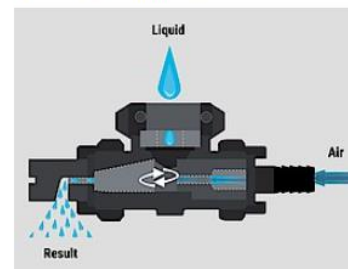

Ilustrácia dýzy HTA

AIR FLOW PLUS, VZDUCHOVÁ PODPORA PRE ZAVEDENIE POSTREKU TAM KAM PATRÍ

AirFlowPlus je postrekový systém s podporou vzduchu. Vyznačuje sa nainštalovaním ventilátorov na každé 3 metre pozdĺž celej rampy pre vytvorenie obrovského množstva vzduchu a uniformovanej distribúcie vzduchu pozdĺž celej rampy bez ohľadu na pracovný záber a počet sekcií s ktorými pracujete.

- ✓ Vyššia výkonnosť, predĺžte si pracovné okno s presnou aplikáciou aj pri nevhodných podmienkach
- ✓ Kompaktný dizajn a lepšia vyváženosť
- ✓ Ľahko nastaviteľný prúd vzduchu jednoduchým stlačením tlačidla
- ✓ Šetrenie chemickými prostriedkami a vodou
- ✓ Znižuje úlet
- ✓ Zvyšuje penetráciu chémie do porastu
- ✓ Umožňuje vyššiu pracovnú rýchlosť