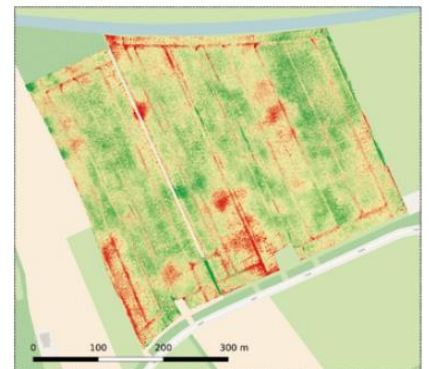

AIC KAMEROVÝ SYSTÉM S UMELOU INTELIGENCIOU

Agrifac vyvinul senzorový systém AiCPlus pre samohybné postrekovače Condor umožňujúci identifikovať rastliny a vytvárať okamžitú reakciu na ošetrovanie. Agrifac má na ramene namontované kamery RGB, ktoré rozpoznávajú burinu a plodiny na základe tvaru, štruktúry a kontrastu. Detegujú určité buriny a chemickú látku budú aplikovať iba tam, kde je burina. Takto spotrebujete oveľa menej chemikálií a eliminujete iba burinu, pričom nestresujete zdravý porast bez buriny a šetríte životné prostredie.

DYNAMIC DOSE PLUS, CIELENÁ APLIKÁCIA

Cielené ošetrovanie porastu ponúka veľa výhod. Poľnohospodári môžu výrazne znížiť množstvo použitej chémie a pritom neznižovať potenciál zdravej plodiny. Šetríte peňaženky, životné prostredie a neubližujete úrode, iba eliminujete burinu.

S individuálne ovládanými dýzami s odstupom 25 cm môže Condor vybavený technológiou DynamicDosePlus aplikovať variabilné dávky z každej trysky individuálne a tak ošetriť každý štvorec s rozmerom minimálne 25 cm² rozdielnou dávkou.

DOPRAJTE RASTLINÁM PRESNE TAKÚ STAROSTLIVOSŤ AKÚ POTREBUJÚ

Vďaka precíznemu poľnohospodárstvu môžete zistiť požiadavky na ochranu plodín na meter štvorcový. To umožňuje veľmi presné ošetrovanie vašich plodín. Cieľ je jednoduchý; optimalizácia návratnosti vstupov a šetrení zdrojov. Stručne povedané, zlepšená udržateľnosť poľnohospodárskych metód. Precízne poľnohospodárstvo je založené na pozorovaní, meraní a reakcii na variabilitu plodín a podmienok v rámci poľa.

MOHLO BY VÁS ZAUJÍMAŤ