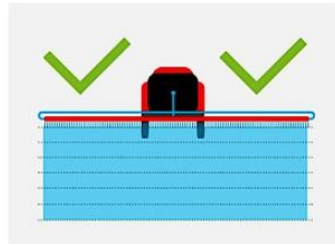

BENEFITY GREENFLOW PLUS

- ✓ Žiadne trojuholníky
- ✓ Kompletne vyprázdnenie
- ✓ Využitie 99,99 % postreku
- ✓ Konštantný tlak
- ✓ Jednoduché čistenie