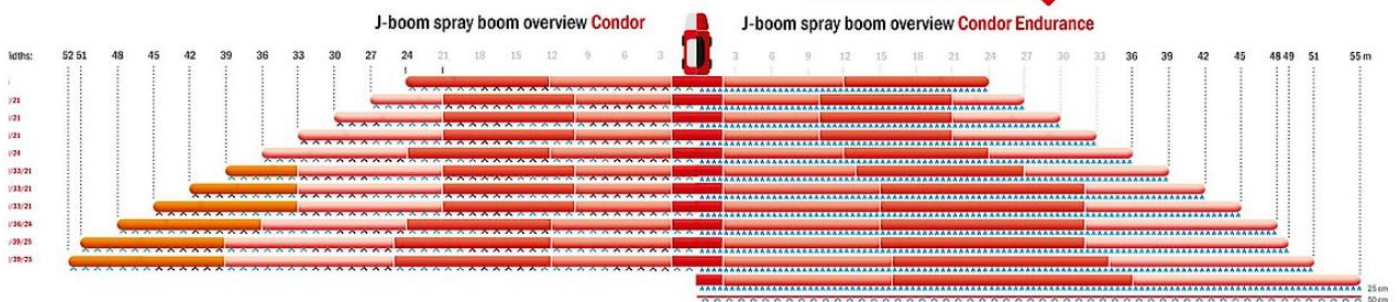

RAMENÁ J-BOOM

Široké zábery a vyššia pracovná rýchlosť sú dôležité. Stabilná a robustná J - rampa umožňuje kvalitnú aplikáciu, stabilitu a dlhú životnosť. S Endurance dokážete pracovať so zábermi od 24 metrov až do 55 metrov.

Widths from 36 m to 55 m. Nozzle spacing of 25 cm or 50 cm is available on each J-boom

- ✓ Vyššia výkonnosť so širším záberom a vyššou pracovnou rýchlosťou
- ✓ Najširší záber dostupný na trhu
- ✓ Špeciálne vyvinuté pre samohodný postrekovač
- ✓ Ochrana dýz pozdĺž celej rampy
- ✓ Vzdialenosť dýz 50 cm a 25 cm
- ✓ Robustný kruhový profil pre dlhú životnosť