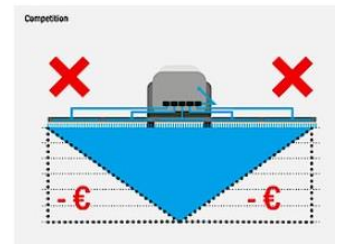

- ✓ Bez GreenFlowPlus je to takto